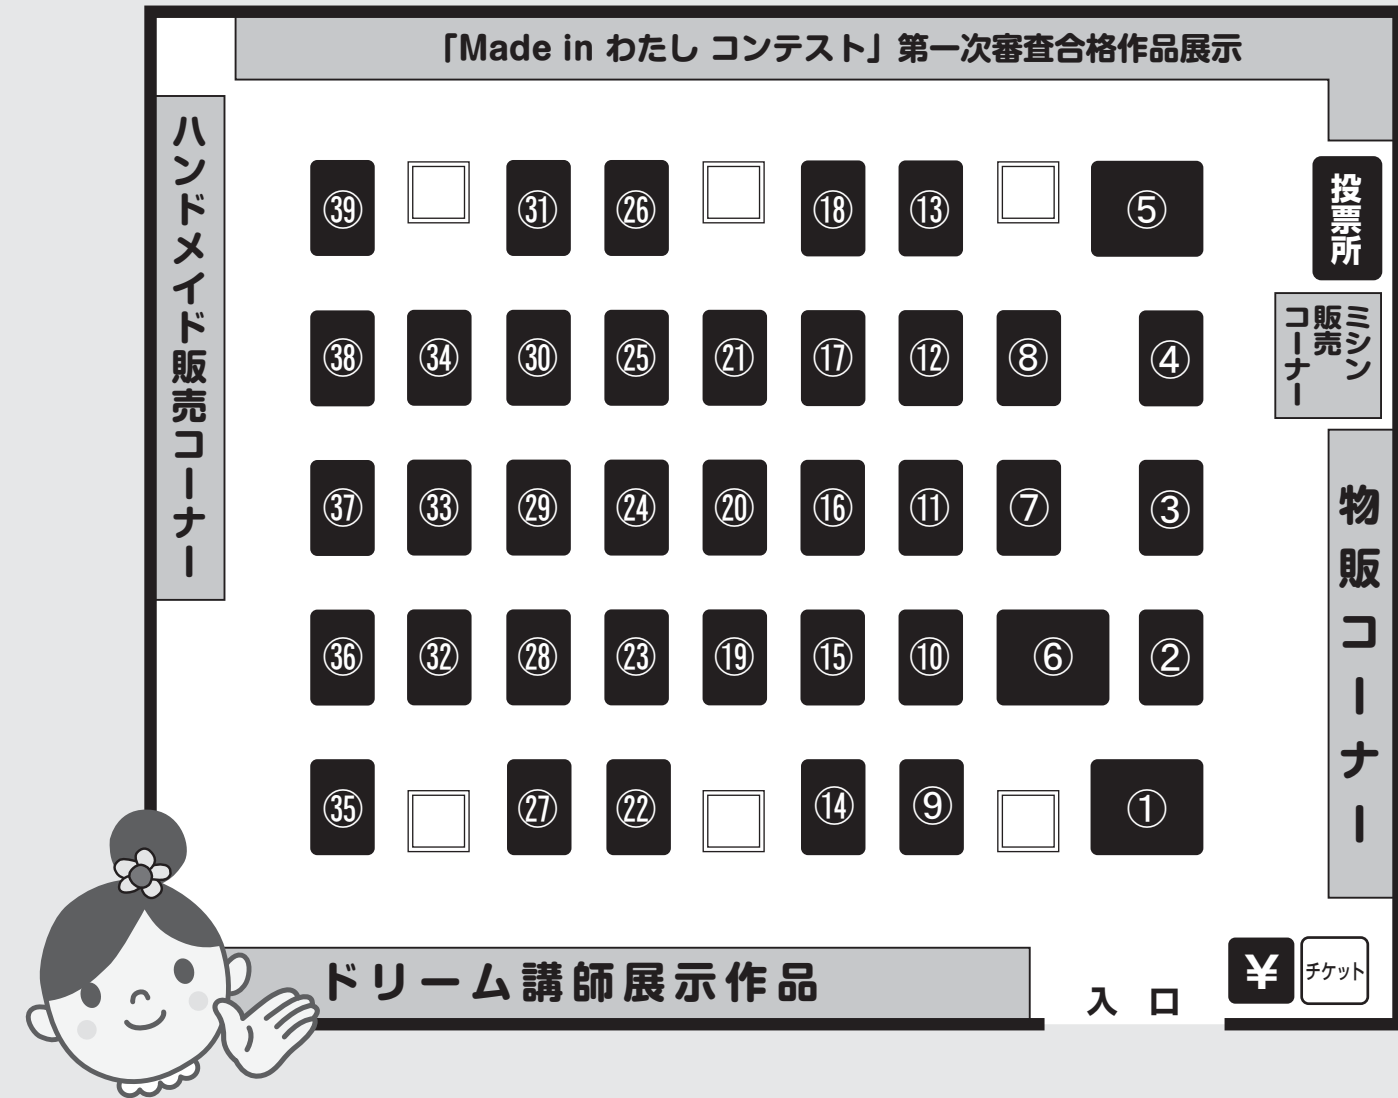

★印の時間の講習は4月8日(土)のみ実施

会場案内図 人気の講習“ど〜ん”と…39ブース★

忙しい子育てママや外出しにくい方にもおススメ!

手芸センタードリーム 楽天市場店

ネット通販ショップ

手芸通販ドリーム 検索

<http://m.rakuten.co.jp/craft-dream/>

登録無料